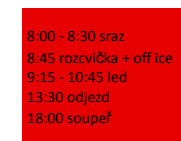

8:00 - 8:30 sraz
8:45 rozcvička + off ice
9:15 - 10:45 led
13:30 odjezd
18:00 soupeř

VENKOVNÍ UTKÁNÍ

8:00 - 8:30 sraz
8:45 rozcvička + off ice
9:00 - 9:15 golmani
9:15 - 11:15 led

TRÉNINKOVÝ DEN