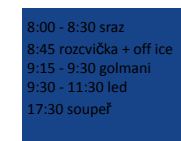

8:00 - 8:30 sraz
8:45 rozcvička + off ice
9:15 - 9:30 golmani
9:30 - 11:30 led
17:30 soupeř

DOMÁCÍ UTKÁNÍ